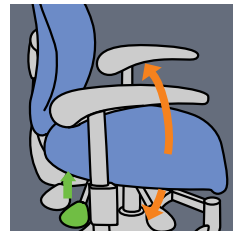

Bremse

Siddehøjde.

Rotationslås

Sædevinkling.

Ryghøjde

Rygvinkling.

Vinkelrigle

Højderegulering.

Breddeindstilling.

Ekstra udstyr:
Opklappelig
fodring

Mulighed:
Niveauregulering
i 3 starthøjder fra
lav til høj model.
(se skitse på
yderrøret.)

VELA Uni-22

Producent:
Vermund Larsen A/S
DK-9200 Aalborg
www.vela.dk