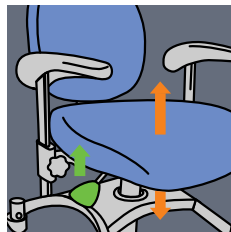

Bremse

Siddehøjde.

Rotationslås

Sædevinkling.

Ryghøjde

Rygvinkling.

Vinkelrigle

Højderegulering.

Breddeindstilling.

Ekstra udstyr:
Opklappelig
fodring

Mulighed:
Niveauregulering
i 3 starthøjder fra
lav til høj model.
(se skitse på
yderrøret.)

VELA Uni-22

Producent:
Vermund Larsen A/S
DK-9200 Aalborg
www.vela.dk