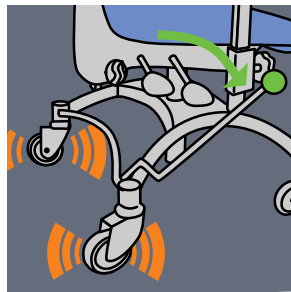

Bremse

Siddehøjde.

Rotationslås

Sædevinkling.

Ryghøjde

Rygvinkling.

Vinkelrigle

Højderegulering.

Breddeindstilling.

Ekstra udstyr:
Opklappelig
fodring

Mulighed:
Niveauregulering
i 3 starthøjder fra
lav til høj model.
(se skitse på
yderrøret.)

VELA Uni-22

Producent:
Vermund Larsen A/S
DK-9200 Aalborg
www.vela.dk

6022be2DK

Stolen er vedligeholdelsesfri.

Hjul: Det anbefales med jævne mellemrum at efterse hjul og at rense for eventuelle trådrester o.l. Bremsfunktionen bør kontrolleres. (Brems-hjulet er forsynet med en justeringskrue.)