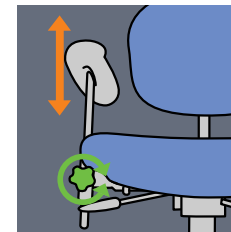

Bremse

Siddehøjde.

Rotationslås

Sædevinkling.

Ryghøjde

Rygvinkling.

Vinkelrigle

Højderegulering.

Breddeindstilling.

Ekstra udstyr:
Opklappelig
fodring

Mulighed:
Niveauregulering
i 3 starthøjder fra
lav til høj model.
(se skitse på
yderrøret.)

VELA Uni-22

Producent:
Vermund Larsen A/S
DK-9200 Aalborg
www.vela.dk