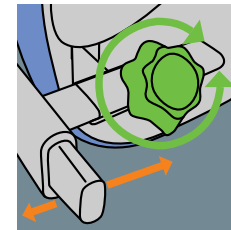

Bremse

Siddehøjde.

Rotationslås

Sædevinkling.

Ryghøjde

Rygvinkling.

Vinkelrigle

Højderegulering.

Breddeindstilling.

Ekstra udstyr:
Opklappelig
fodring

Mulighed:
Niveauregulering
i 3 starthøjder fra
lav til høj model.
(se skitse på
yderrøret.)

VELA Uni-22

Producent:
Vermund Larsen A/S
DK-9200 Aalborg
www.vela.dk