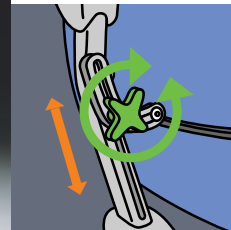

Bremse

Siddehøjde.

Rotationslås

Sædevinkling.

Ryghøjde

Rygvinkling.

Vinkelrigle

Højderegulering.

Breddeindstilling.

Ekstra udstyr:
Opklappelig
fodring

Mulighed:
Niveauregulering
i 3 starthøjder fra
lav til høj model.
(se skitse på
yderrøret.)

VELA Uni-22

Producent:
Vermund Larsen A/S
DK-9200 Aalborg
www.vela.dk