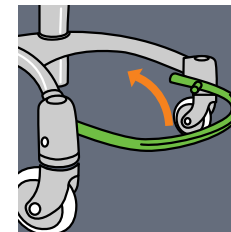

Bremse

Siddehøjde.

Rotationslås

Sædevinkling.

Ryghøjde

Rygvinkling.

Vinkelrigle

Højderegulering.

Breddeindstilling.

Ekstra udstyr:
Opklappelig
fodring

Mulighed:
Niveauregulering
i 3 starthøjder fra
lav til høj model.
(se skitse på
yderrøret.)

VELA Uni-22

Producent:
Vermund Larsen A/S
DK-9200 Aalborg
www.vela.dk