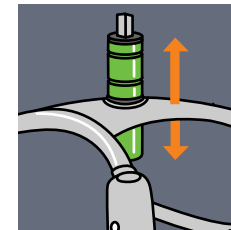

Bremse

Siddehøjde.

Rotationslås

Sædevinkling.

Ryghøjde

Rygvinkling.

Vinkelrigle

Højderegulering.

Breddeindstilling.

Ekstra udstyr:
Opklappelig
fodring

Mulighed:
Niveauregulering
i 3 starthøjder fra
lav til høj model.
(se skitse på
yderrøret.)

VELA Uni-22

Producent:
Vermund Larsen A/S
DK-9200 Aalborg
www.vela.dk