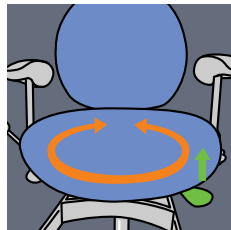

Bremse

Siddehøjde.

Rotationslås

Sædevinkling.

Ryghøjde

Rygvinkling.

Vinkelrigle

Højderegulering.

Breddeindstilling.

Ekstra udstyr:
Opklappelig
fodring

Mulighed:
Niveauregulering
i 3 starthøjder fra
lav til høj model.
(se skitse på
yderrøret.)

VELA Uni-22

Producent:
Vermund Larsen A/S
DK-9200 Aalborg
www.vela.dk