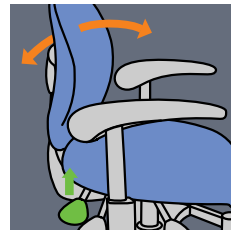

Bremse

Siddehøjde.

Rotationslås

Sædevinkling.

Ryghøjde

Rygvinkling.

Vinkelrigle

Højderegulering.

Breddeindstilling.

Ekstra udstyr:
Opklappelig
fodring

Mulighed:
Niveauregulering
i 3 starthøjder fra
lav til høj model.
(se skitse på
yderrøret.)

VELA Uni-22

Producent:
Vermund Larsen A/S
DK-9200 Aalborg
www.vela.dk